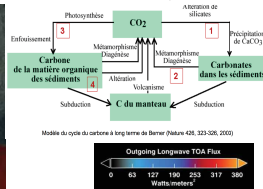

Pierre Thomas

Professeur émérite à l'ENS-Lyon

**Conférences au lycée Descartes
Le vendredi 03 avril 2020 de 16H à 19H.
Amphi Senghor**

APBG Orléans-Tours

Association des professeurs de biologie et géologie de la Régionale